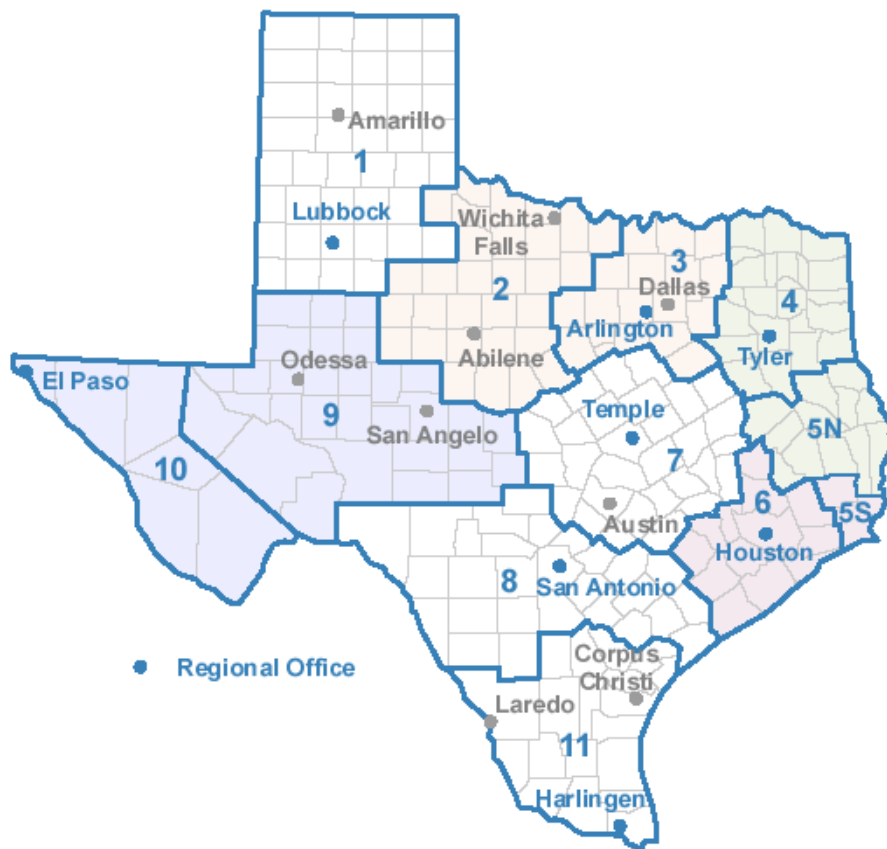

## Comuníquese con trabajadores sociales/administradores de casos del DSHS cerca de usted

El Departamento Estatal de Servicios de Salud (DSHS) tiene trabajadores sociales ubicados en todo el estado. Los trabajadores sociales pueden ayudarle a encontrar programas o servicios para los que usted o su hijo podrían reunir los requisitos. Llame a la oficina del DSHS de su región y pida hablar con un trabajador social para la administración de casos. Para saber cuál es su región de salud pública, busque su condado en la página 2.

# Lista de condados por región

## Región 6/5S

Austin  
Brazoria  
Chambers  
Colorado  
Fort Bend  
Galveston  
Hardin  
Harris  
Jefferson  
Liberty  
Matagorda  
Montgomery  
Orange

Walker  
Waller  
Wharton